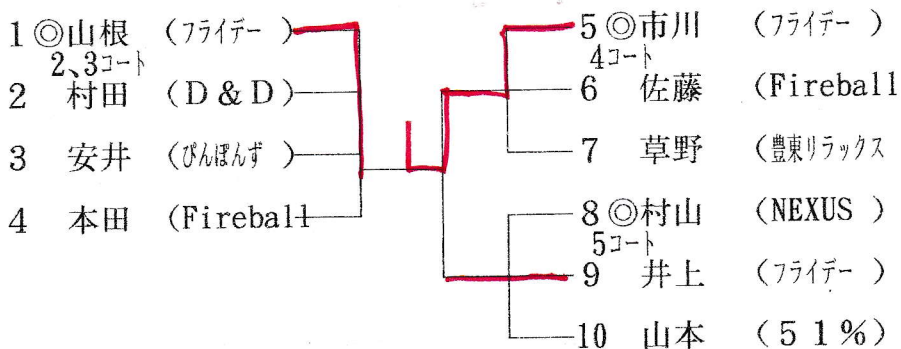

男子40代 (13時15分 1コート)

		尾本	長田	山内	勝	負	順位
①	尾本 (フライデー)		3-0	3-0	2	0	1
2	長田 (フライデー)	0-3		2-3	0	2	3
3	山内 (TKク)	0-3	3-2		1	1	2

男子50代 (13時15分 2~5コート)

男子60代 (15時15分 1~6コート)

男子70代 (15時15分 7~8コート)

		牧志	吉川	村松	山口	嶋津	勝	負	順位
①	牧志 (西大泉)		0-3	w/o w	3-0	3-0	2	1	2
2	吉川 (51%)	3-0			3-0	3-0	3	0	1
3	村松 (ポピー)	w/o XL							
4	山口 (貫井ク)	0-3	0-3			2-3	0	3	4
5	嶋津 (光一小)	0-3	0-3		3-2		1	2	3

◎印の選手は試合進行をお願いします 試合毎に敗者が記録を提出して下さい
 試合順序 5名 1 ②-⑤ 2 ③-④ 3 ②-③ 4 ①-⑤ 5 ③-⑤ 6 ①-④
 7 ②-④ 8 ①-③ 9 ④-⑤ 10 ①-②
 4名 1 ②-③ 2 ①-④ 3 ②-④ 4 ①-③ 5 ③-④ 6 ①-②
 3名 1 ②-③ 2 ①-③ 3 ①-②

女子40代 (9時15分 1コート)

森重 (練馬ク) —
重光 (ビギナズ) —