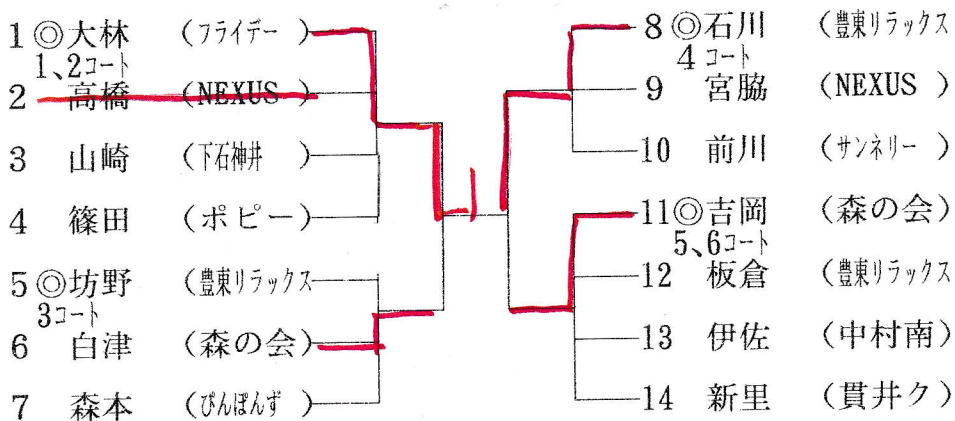

男子40代 (13時15分 1コート)

		尾本	長田	山内	勝	負	順位
①	尾本 (フライデー)		3-0	3-0	2	0	1
2	長田 (フライデー)	0-3		2-3	0	2	3
3	山内 (TKク)	0-3	3-2		1	1	2

男子50代 (13時15分 2~5コート)

男子60代 (15時15分 1~6コート)

男子70代 (15時15分 7~8コート)

		牧志	吉川	村松	山口	嶋津	勝	負	順位
①	牧志 (西大泉)		0-3	w/o w	3-0	3-0	2	1	2
2	吉川 (51%)	3-0			3-0	3-0	3	0	1
3	村松 (ポピー)	w/o XL							
4	山口 (貫井ク)	0-3	0-3			2-3	0	3	4
5	嶋津 (光一小)	0-3	0-3		3-2		1	2	3

◎印の選手は試合進行をお願いします 試合毎に敗者が記録を提出して下さい
 試合順序 5名 1 ②-⑤ 2 ③-④ 3 ②-③ 4 ①-⑤ 5 ③-⑤ 6 ①-④
 7 ②-④ 8 ①-③ 9 ④-⑤ 10 ①-②
 4名 1 ②-③ 2 ①-④ 3 ②-④ 4 ①-③ 5 ③-④ 6 ①-②
 3名 1 ②-③ 2 ①-③ 3 ①-②

女子40代 (9時15分 1コート)

森重 (練馬ク) —
重光 (ビギナズ) —

女子70代 (11時15分 7~8コート)

	生田目	大久保	萬羽	永井	伊藤	勝	負	順位
① 生田目 (NTC)		3-1	3-0	3-0	3-0	4	0	1
2 大久保 (すずらん)	1-3		3-0	3-0	3-0	3	0	2
3 萬羽 (STC)	0-3	0-3		2-3	1-3	0	4	5
4 永井 (光一小)	0-3	0-3	3-2		3-1	2	2	3
5 伊藤 (光一小)	0-3	0-3	3-1	1-3		1	2	4